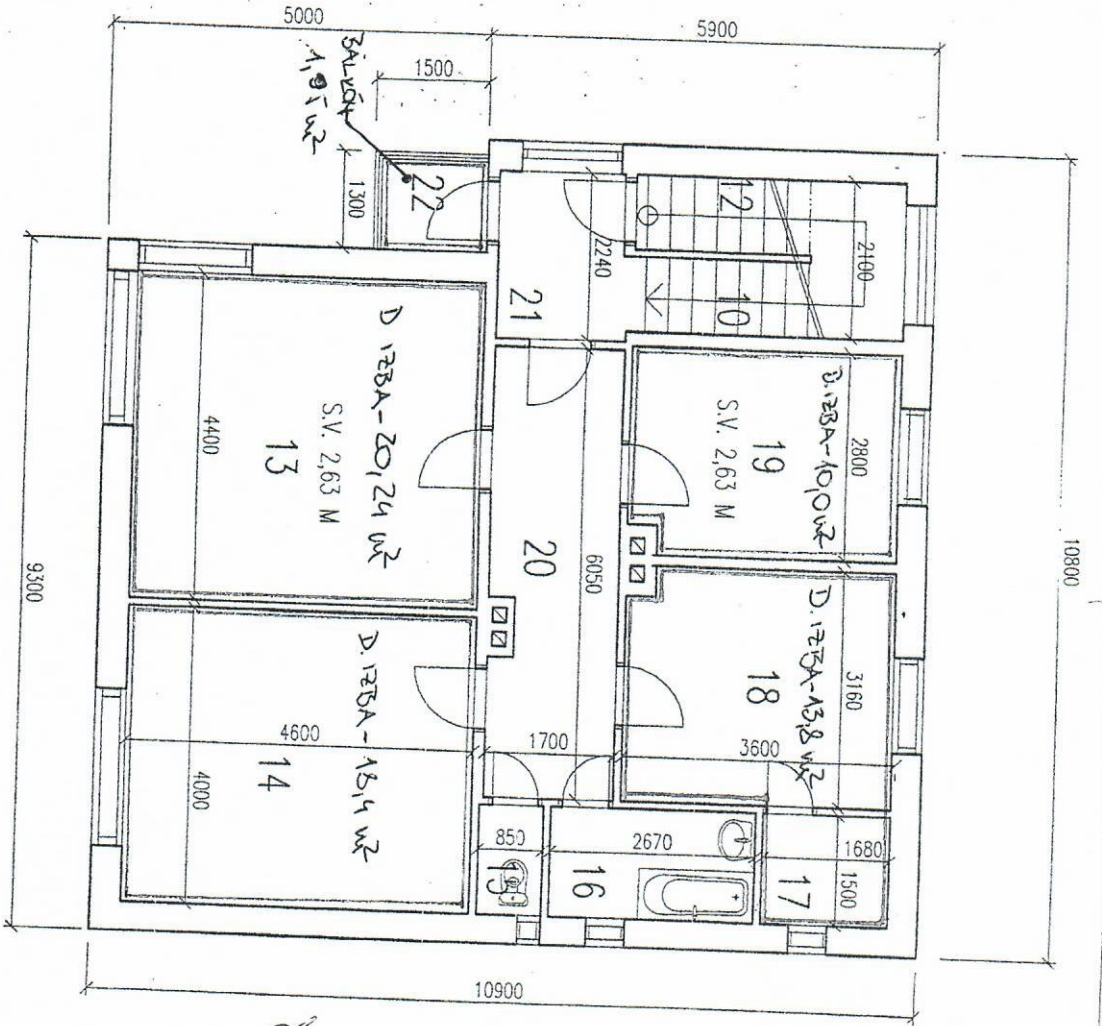

LEGENDA MIESTNOSTI

OZN.	ÚČEL MIESTNOSTI	PODLAHY
01	IZBA <i>Obyvacia</i>	
02	IZBA <i>Stolovna</i>	
03	CHODBA	LAMINAT (neriesil)
04	WC	
05	KUPELNA	KER. DLAZBA
06	KUCHYA	LAMINAT (neriesil)
07	ŠARJA	PVC
08	KOTOLNA	BET. POTER
09	ZADVERIE	KER. DLAZBA
10	SCHODISKO NA POSCHODIE	PVC
11	SCHODISKO KU KOMORE	BET. POTER

PODORYS I.NADZEMNEHO PODLAZIA

DETSKY DOMOV UL. SLADKOVIČOVA č. 24 BANSKÁ BYSTRICA
PŮVODNÝ STAV

PŮDORYS II. NADZEMNÉHO PODLAŽIA

LEGENDA MIESTNOSTI

OZN.	ÚČEL MIESTNOSTI	PODLAHY
10	SCHODISKO NA POSCHODIE	PVC
12	SCHODISKO NA POVALU	BET. POTER
13	IZBA	VLYSKY
14	IZBA	VLYSKY
15	WC	KER. DLAŽBA
16	KÚPEĽNĀ	KER. DLAŽBA
17	ŠPAJZA	PVC
18	IZBA	KER. DLAŽBA
19	IZBA	VLYSKY
20	CHODBA	KER. DLAŽBA
21	CHODBA	PVC
22	BALKÓN	KER. DLAŽBA

DETSKÝ DOMOV UL. SLÁDKOVIČOVA Č. 24 BANSKÁ BYSTRICA
PŮVODNÝ STAV